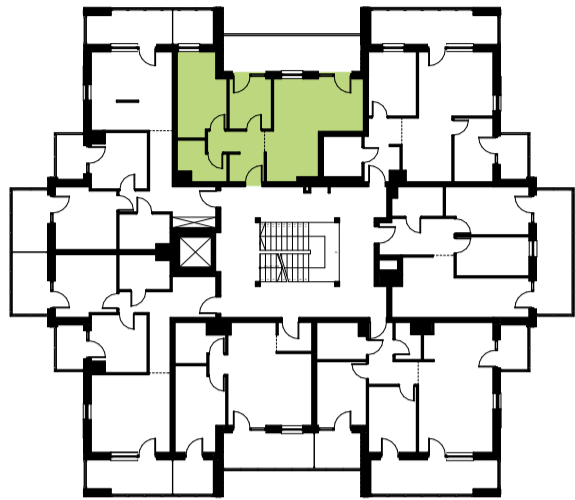

# BUDYNEK S

10

3P + AK

I PIĘTRO

zielone tarasy

www.zielone-tarasy.com.pl  
tel. (17) 859-04-56

wikana

## LEGENDA:

1	Komunikacja	6,88 m <sup>2</sup>		
2	Łazienka	5,01 m <sup>2</sup>		
3	Salon + aneks	22,53 m <sup>2</sup>		
4	Sypialnia	6,60 m <sup>2</sup>	6	Taras
5	Sypialnia	11,74 m <sup>2</sup>	7	Taras
				4,52 m <sup>2</sup>
				15,89 m <sup>2</sup>